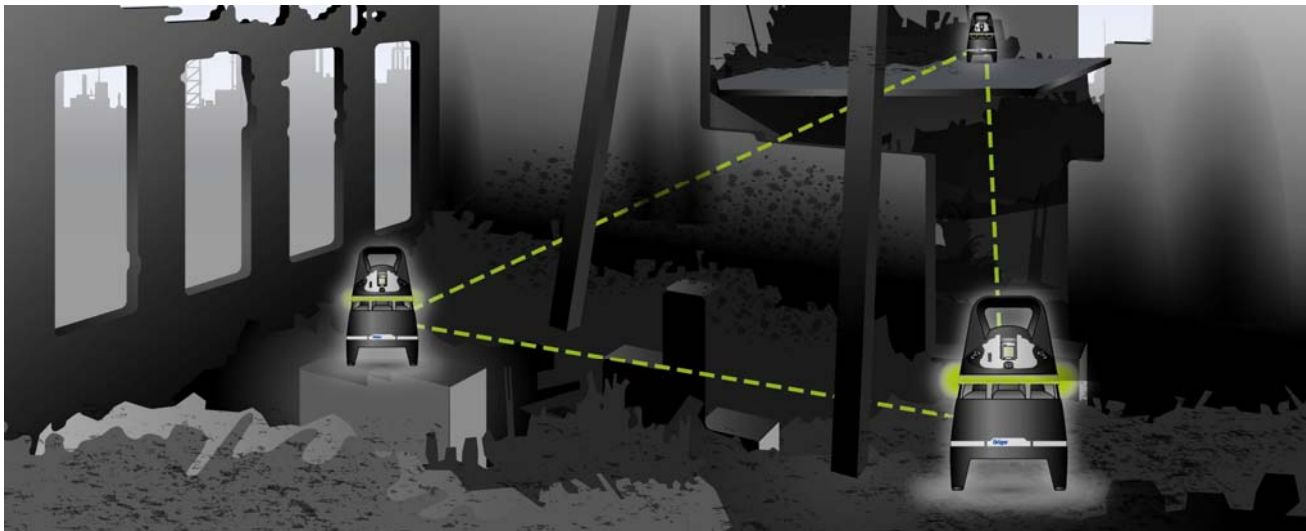

### Brandwache: Dräger X-zone 5000

Das Feuer ist gelöscht. Die unmittelbare Gefahr bekämpft. Nun beginnen Brandermittlungen und Aufräumarbeiten. In dieser Zeit können auf diesen sogenannten kalten Brandstellen immer noch kalte Rauchgase wie CO, HCN, Phosgen, Nitrose Gase, Schwefeldioxid, Chlor und Halogenwasserstoffe auftreten.

Dräger X-zones 5000, verteilt auf der gelöschten Brandstelle, können als Brandwache diesen Bereich absichern und kalte Rauchgase aufspüren, falls sich der Brand wieder entfacht. Durch die drahtlos aufgebaute Alarmkette, werden alle in diesem Bereich arbeitenden Personen gewarnt. Somit kann in Zukunft die Sicherheit für diese Arbeiten verbessert werden, ohne zusätzliches Personal einzusetzen. Die elektrochemischen XXS Dräger-Sensoren im X-am 5000/5600 ermöglichen die gleichzeitige Überwachung von drei relevanten kalten Brandgasen. Zusätzlich werden mit den

katalytischen bzw. Infrarot Sensoren die Ex-Gefahren kontinuierlich beobachtet. Treten Alarme auf, so sind alle auf der kalten Brandstelle befindlichen Personen informiert und müssen das Gelände zur eigenen Sicherheit verlassen. Die Feuerwehr, ausgerüstet mit Atemschutz, nimmt dann wieder den Kampf gegen das Feuer auf. Somit ist es ein ideales Bereichsüberwachungsgerät für den Einsatz auf kalten Brandstellen.